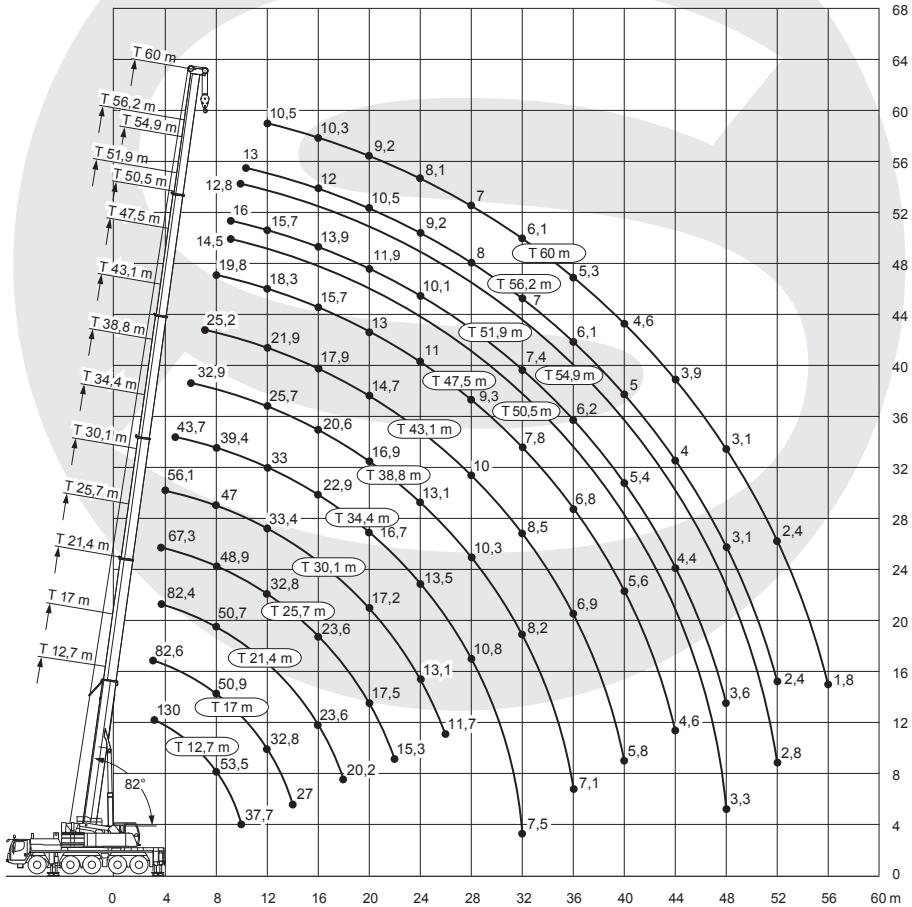

12,7-60m

10,8/19m

8,07x7,5m

42t

83,6t

* = abgelenkt

Ra = Allradlenkung

Kst 4195