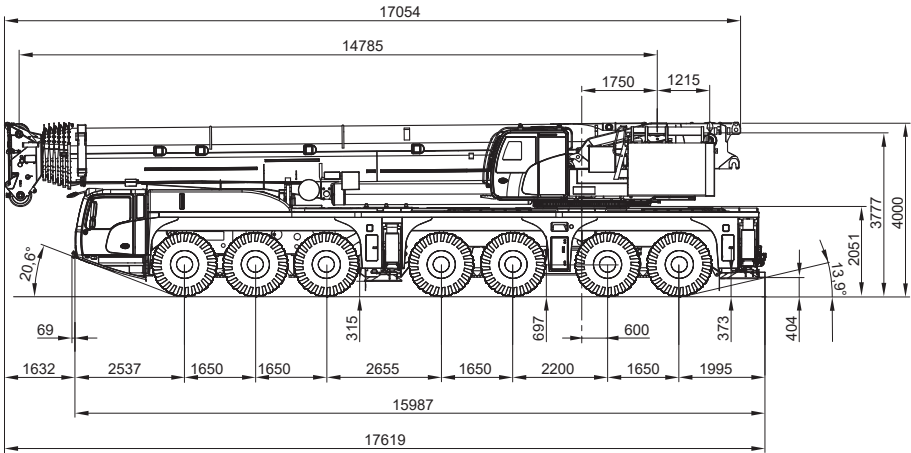

14,8-80m

11-59m

24-81m

150t

8,25x8,45m

147t

* minimaler Kurvenradius < 20 km/h
** mit CC-Gegengewichtsplatten