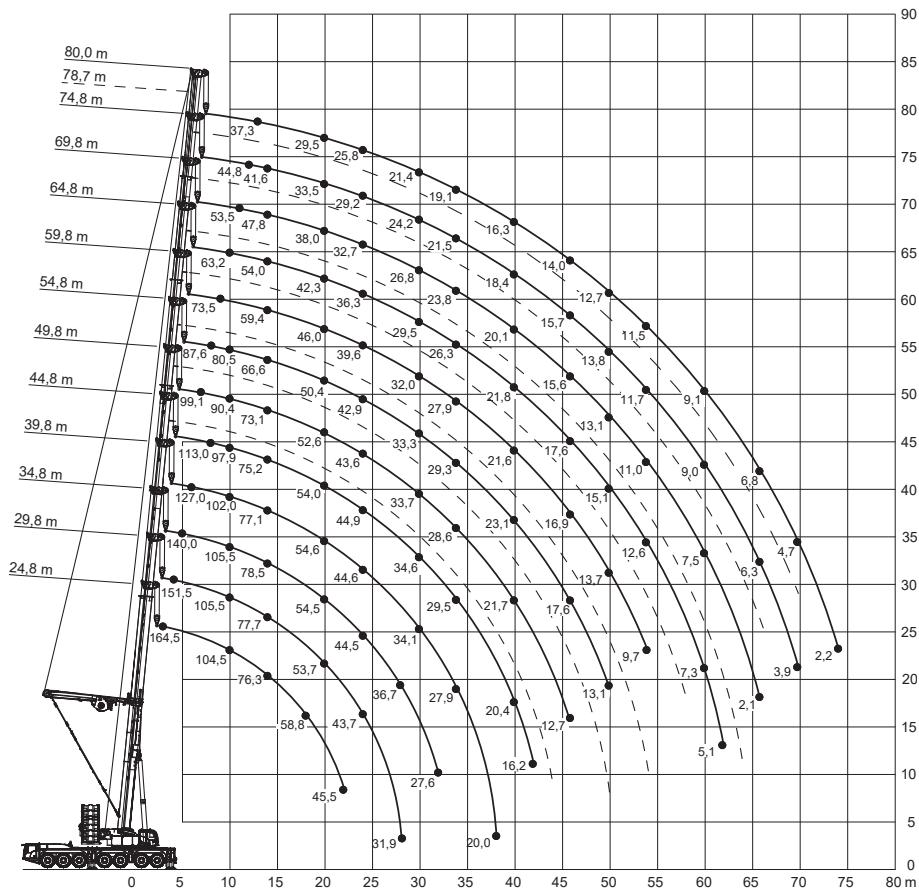

24,8-80m

150t
6,0m (XL)

8,25x8,45m

360°

13000

m	24,8	29,8	34,8	39,8	44,8	46,5	49,8	52,3	54,8	56,7	59,8	62,3	64,8	66,7	69,8	72,3	74,8	78,7	80	m	
3	164,5¹⁾																			3	
4	160,5²⁾	151,5²⁾																		4	
5	158²⁾	147²⁾	140²⁾																	5	
6	152,5³⁾	143³⁾	135,5³⁾	127³⁾																6	
7	138³⁾	136,5³⁾	130³⁾	122,5³⁾	113³⁾	102³⁾	99¹⁾													7	
8	126	125	121	116	111,5	102	98	91,3	87,6											8	
9	114,5	115	114	109	104,5	98,8	94,2	90,5	84,2	78,4	73,5									9	
10	104,5	105,5	105	102	97,8	94,6	90,4	86,4	80,5	75,1	70,5	66,8	63,2	57,4						10	
11	96,5	97,8	98	95,5	91,9	89,3	86	82,3	76,9	71,9	67,6	64,2	60,9	57,3	53,5	49,9				11	
12	88,5	89,8	90,5	88,7	86,1	83,4	81,6	78,4	73,4	68,8	64,8	61,6	58,6	55,2	51,6	48,2	44,8			12	
13	82,4	83,7	84,5	82,9	80,6	78,4	77,4	74,5	70	65,7	62	59,1	56,3	53,1	49,7	46,5	43,2	38,9	37,3	13	
14	76,2	77,6	78,4	77,1	75,1	73,8	73	70,9	66,6	62,7	59,4	56,6	54	51,1	47,8	44,7	41,6	37,7	36,2	14	
16	66,5	67,8	68,7	68,2	66,1	65,8	64	63,6	60,7	57,4	54,4	52	49,7	47,2	44,3	41,5	38,7	35,2	33,8	16	
18	58,7	60	60,9	60,4	59,8	58,5	58,2	56,4	55,3	52,4	50	47,9	45,9	43,5	40,9	38,5	36	32,8	31,5	18	
20	52,2	53,6	54,4	54,4	53,8	52,4	52,5	52	50,4	48,2	46	44,1	42,3	40,3	38	35,8	33,5	30,7	29,5	20	
22	45,5	48,2	49	49	48,4	48,4	47,4	47,7	46,3	44,5	42,6	40,8	39,1	37,2	35,2	33,3	31,3	28,6	27,6	22	
24	35,7	43,6	44,4	44,4	44,9	43,8	43,6	43,3	42,9	41,3	39,6	37,9	36,3	34,6	32,7	31	29,2	26,8	25,8	24	
26		38,4	40,5	40,4	40,9	40,3	40	39,6	39,1	38	36,9	35,3	33,9	32,3	30,5	28,9	27,3	25,1	24,2	26	
28		31,9	36,7	37	37,5	37,5	36,5	36,9	35,7	35,8	34,5	32,9	31,6	30,2	28,6	27,1	25,7	23,5	22,7	28	
30		21,7	32,3	34	34,5	34,6	33,5	33,8	33,3	32,7	31,9	31	29,5	28,2	26,8	25,5	24,2	22,1	21,4	30	
32			27,6	31,2	31,8	31,9	30,8	31,2	31,2	30,2	30	28,9	27,9	26,5	25,1	23,9	22,8	20,9	20,2	32	
34			21,4	27,9	29,4	29,6	28,4	28,7	29,1	28,4	27,6	26,9	26,1	25	23,8	22,5	21,5	19,7	19,1	34	
36				24,3	26,6	27,1	26,1	26,4	26,9	26,8	25,3	25,4	24,4	23,6	22,5	21,4	20,4	18,6	18,1	36	
38				20	23,7	24,4	24	24,3	24,8	24,9	23,2	23,6	23	22,2	21,2	20,3	19,4	17,7	17,1	38	
40				13	20,4	21,5	21,6	22,5	22,9	23	21,3	21,7	21,8	21,1	20,1	19,2	18,4	16,8	16,3	40	
42					16,1	18,1	19,1	20,4	21,2	21,3	19,6	20	20,3	20	18,4	18,1	17,4	16	15,5	42	
44						13,4	16,3	18,1	19,6	19,7	18,1	18,4	18,8	18,8	16,9	17,1	16,5	15,2	14,8	44	
46							12,6	15,6	17,6	18,2	16,7	17,1	17,4	17,4	15,5	15,7	15,7	14,4	14	46	
48								12,4	15,5	16,3	15,3	15,8	16,1	16,2	14,2	14,4	14,9	13,7	13,3	48	
50									7,2	13,1	14,3	13,6	14,6	14,9	15	13	13,2	13,7	13	50	
52										11,6	11,6	13	13,7	14	12	12,2	12,7	12,3	12,1	52	
54										8,8	9,6	11,3	12,5	12,9	10,9	11,1	11,6	11,5	11,5	54	
56											9,1	11	11,7	9,9	10,3	10,7	10,6	10,7		56	
58												6,9	9,4	10,5	8,9	9,4	9,8	9,7	9,8	58	
60													7,2	9	7,5	8,3	9	9	9	60	
62														5	7,4	6,1	7,1	8,1	8,2	62	
66															2,1	2,1	4,3	6,3	6,7	66	
70																		3,9	4,6	70	
74																				2,2	74

1) 120 t Ballast, 2) 130 t Ballast, 3) 140 t Ballast