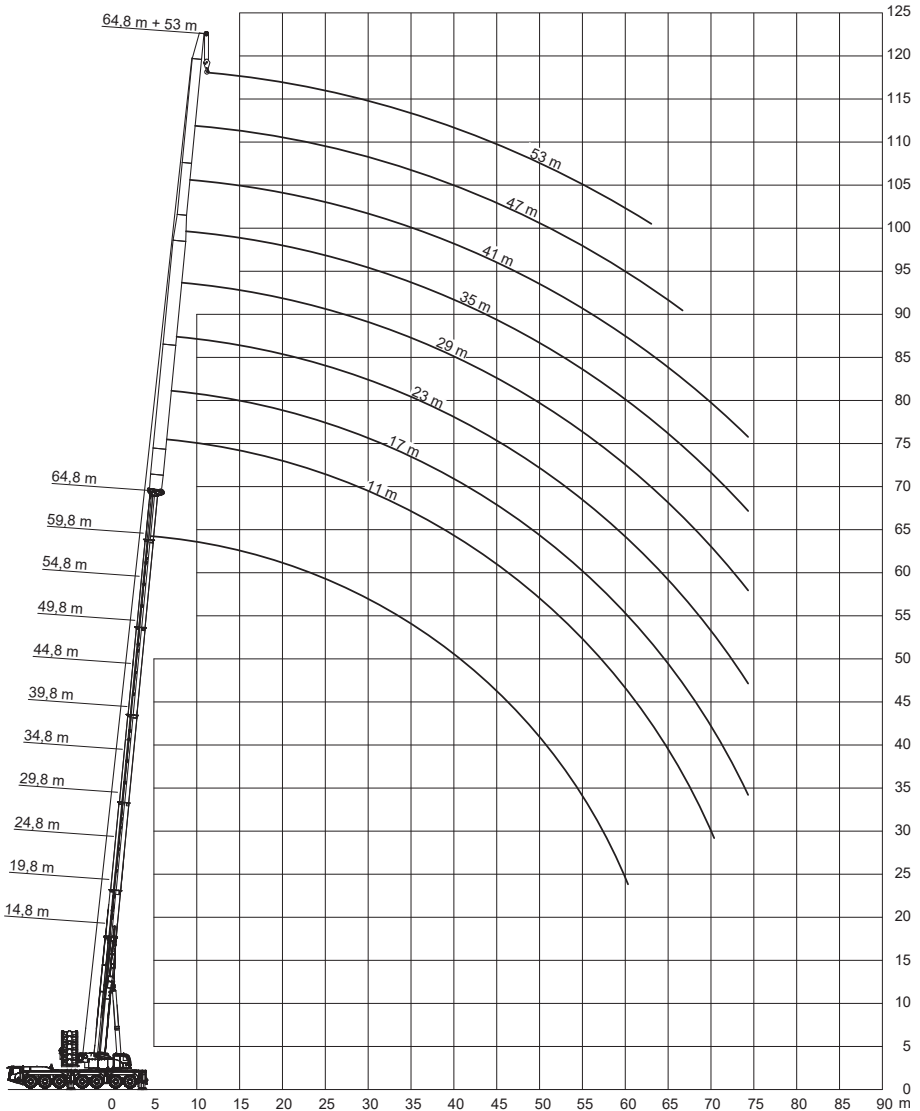

54,8m

LF

11-59m

130t

6,0m (XL)

8,25x8,45m

360°

13000

m	54,8									m
	11	17	23	29	35	41	47	53	59	
14	39,4	31,5								14
16	36,8	30,4	24,4	20,1						16
18	33,9	29,2	23,5	19,3	16,4					18
20	31,1	27,6	22,4	18,4	15,6	13,2	10,5			20
22	28,5	25,8	21,4	17,5	14,9	12,6	10,1	8,4		22
24	26,3	24	20,4	16,6	14,1	12,1	9,6	8	6,8	24
26	24,2	22,2	19,4	15,8	13,4	11,5	9,2	7,7	6,5	26
28	22,5	20,6	18,5	15	12,7	10,9	8,8	7,3	6,2	28
30	20,9	19,1	17,6	14,3	12,1	10,3	8,4	7	5,9	30
32	19,4	17,8	16,6	13,7	11,5	9,8	8	6,6	5,6	32
34	17,9	16,6	15,6	13,1	11	9,3	7,6	6,3	5,3	34
36	16,6	15,5	14,6	12,5	10,5	8,9	7,2	6	5	36
38	15,3	14,4	13,7	11,9	10	8,5	6,8	5,7	4,7	38
40	14,2	13,4	12,8	11,3	9,6	8,1	6,5	5,4	4,5	40
42	13,1	12,4	11,9	10,7	9,3	7,7	6,2	5,1	4,2	42
44	12	11,5	11,1	10,1	8,9	7,4	5,9	4,9	3,9	44
46	11	10,7	10,3	9,6	8,6	7,1	5,6	4,6	3,7	46
48	10,1	9,9	9,6	9	8,2	6,8	5,3	4,4	3,5	48
50	9,3	9,1	9	8,5	7,9	6,5	5,1	4,2	3,2	50
52	8,6	8,4	8,4	8	7,5	6,2	4,9	4	3,1	52
54	7,8	7,7	7,7	7,4	7,1	5,9	4,6	3,7	2,9	54
56	7,1	7,1	7,2	6,9	6,7	5,7	4,4	3,5	2,7	56
58	6,4	6,4	6,6	6,4	6,3	5,4	4,2	3,3	2,5	58
60	5,3	5,8	6,1	5,9	5,9	5,1	4	3,1	2,4	60
62	4,2	5,2	5,5	5,4	5,4	4,8	3,8	2,9	2,2	62
64		4,7	5	5	5	4,6	3,6	2,8		64
66		4,2	4,4	4,5	4,6	4,3	3,3	2,6		66
68			4	4,1	4,2	4,1	3,1	2,5		68
70			3,5	3,6	3,8	3,8	2,9	2,3		70
72				3,2	3,4	3,5	2,7			72
74				2,8	3	3,1	2,4			74
76				2,4	2,7	2,8				76
78				2	2,3	2,4				78