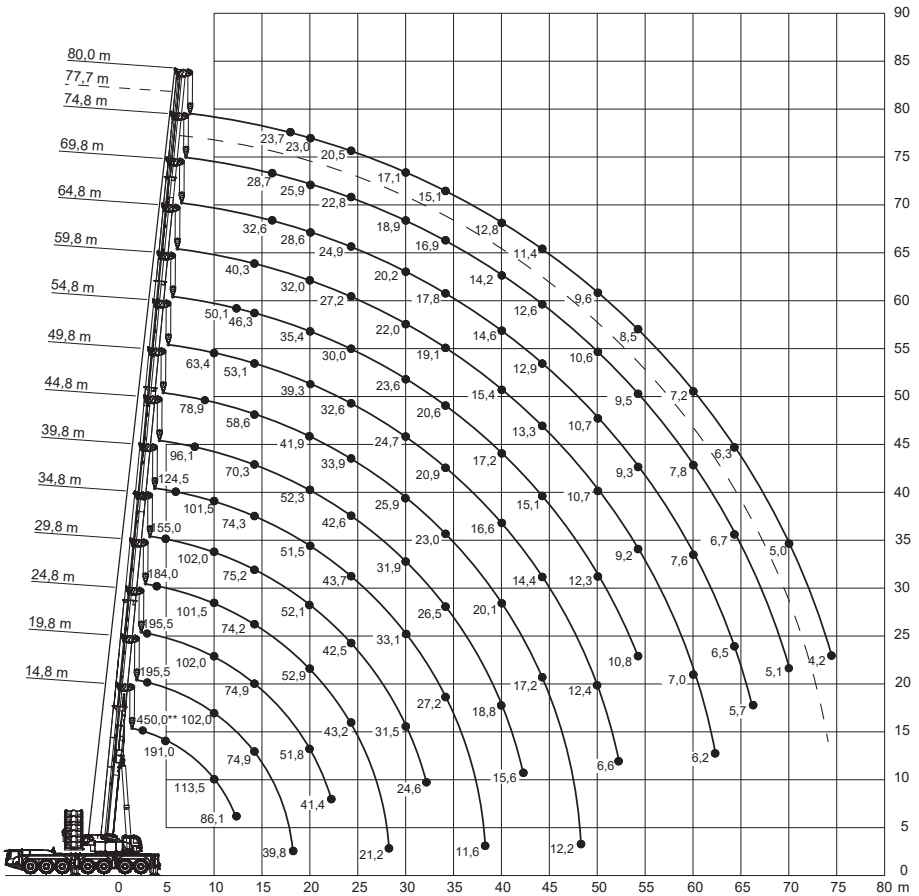

Stand 2022

** Max. Tragfähigkeit – mit zusätzlicher Sonderausstattung

Kst 4450

14,8-80m

150t
5,6m

8,25x8,45m

360°

13000

m	14,8^a	14,8	19,8	24,8	29,8	34,8	39,8	44,8	49,8	54,8	59,8	64,8	69,8	74,8	77,7	80	m
2,5	450^{**}																2,5
3	195,5^{b)}	195,5^{b)}	195,5^{b)}	195,5^{b)}													3
4	195,5^{b)}	195,5^{b)}	195,5^{b)}	195,5^{b)}	184¹⁾												4
5	191	173,5	174,5	173,5	172	155											5
6	171,5	152,5	153,5	153,5	153	147,5	124,5										6
7	155,5	135,5	136,5	136,5	136	133	121										7
8	140,5	122	123	123	122,5	121,5	116,5	96,1									8
9	126,5	110,5	111,5	111,5	111	110	109,5	91,3	78,9								9
10	113,5	100,5	102	102	101,5	102	101,5	86,2	74,6	63,4							10
12	86,1	85,3	86,6	86,6	85,9	86,9	86	77,5	66,2	58,6	50,1						12
14			74,7	74,7	74,1	75,1	74,2	70,3	58,6	53,1	46,3	40,3					14
16			65,4	65,4	64,8	65,8	64,8	64,5	52	48,1	42,4	37,7	32,6	28,7			16
18			39,8	57,9	58,1	58,3	57,3	58,5	46,4	43,5	38,7	34,9	30,6	27,3	25,8	23,7	18
20			31,9	51,7	52,8	52,1	51,5	52,2	41,9	39,3	35,4	32	28,6	25,9	24,6	23	20
22				41,4	47,6	46,8	47,7	47	37,7	35,7	32,5	29,5	26,7	24,3	23,3	21,8	22
24					43,2	42,4	43,6	42,5	33,9	32,6	30	27,2	24,9	22,8	21,7	20,5	24
26					36	38,5	39,8	38,6	30,8	29,6	27,8	25,2	23,3	21,4	20,2	19,3	26
28					21,2	34,8	36,1	34,9	28,1	27	25,6	23,5	21,7	20,1	19	18,2	28
30						31,5	32,9	31,7	25,9	24,7	23,6	22	20,2	18,9	17,8	17,1	30
32						24,6	30,1	28,9	24	22,7	22	20,5	19	17,9	16,7	16	32
34						15,1	27,2	26,4	23	20,9	20,6	19,1	17,8	16,9	15,8	15,1	34
36							22,2	24,2	22,1	19,2	19,4	17,7	16,6	15,9	14,9	14,2	36
38							11,6	22,3	21,1	17,8	18,3	16,5	15,6	15	14	13,5	38
40								18,8	20,1	16,6	17,2	15,4	14,6	14,2	13,2	12,8	40
42								15,6	18,8	15,3	16,2	14,4	13,7	13,3	12,4	12,1	42
44								7,9	17,2	14,4	15,1	13,3	12,9	12,6	11,7	11,4	44
46									14	13,5	14,2	12,4	12,1	11,8	11	10,7	46
48									12,2	12,8	13,2	11,5	11,4	11,2	10,4	10,1	48
50									9	12,4	12,3	10,7	10,7	10,6	9,8	9,6	50
52										6,6	11,6	10	10	10,1	9,3	9,1	52
54										6,2	10,8	9,2	9,3	9,5	8,7	8,5	54
56												8,7	8,7	8,9	8,2	8,1	56
58												8,3	8	8,3	7,7	7,6	58
60												7	7,6	7,8	7,3	7,2	60
62												6,2	7,2	7,2	6,8	6,7	62
64												5	6,5	6,7	6,3	6,3	64
66												4,7	5,7	6,2	5,8	5,9	66
70														5,1	5	5	70
74															4	4,2	74

^a nach hinten, ^{**} Mit zusätzlicher Sonderausstattung, 1) 140 t Ballast