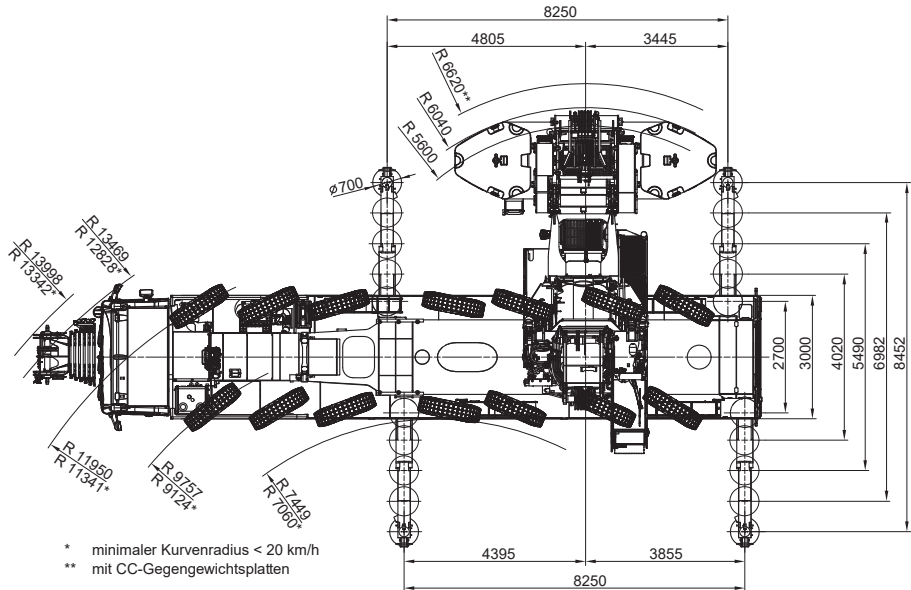

14,8-80m

11-59m

24-81m

150t

8,25x8,45m

147t

* minimaler Kurvenradius < 20 km/h
** mit CC-Gegengewichtsplatten